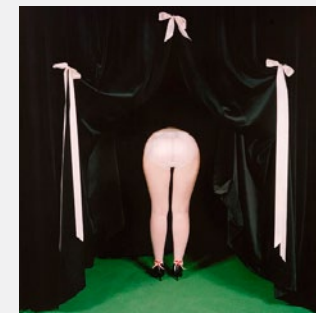

Uden titel

Christina Glob *
Amagerbrogade 247, 1. tv., 2300 Kbh. S.

Antagne værker:
· (F) Uden titel, 100 x 100 cm