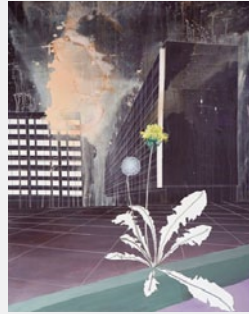

Uden titel

Marianne Markvad
F.G.E. Rostrupsvej 20, 8000 Århus C.

Antagne værker:
· (M) Uden titel, 110 x 140 cm
· (M) Uden titel, 110 x 140 cm